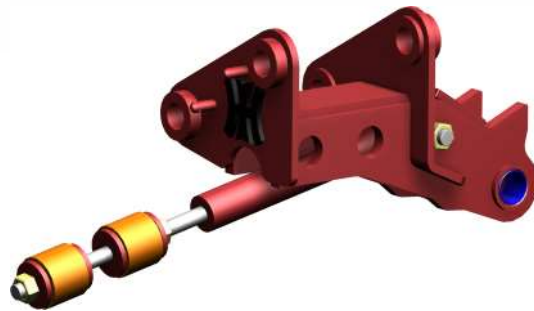

# Kantelkop

KK 90

## Kantelkop 90°

Hobelman-Halle kantelkop is speciaal ontwikkeld voor het transporten van brede maaikorven. Ze zijn in veelverschillende uitvoeringen leverbaar.

In combinatie met een verlenggiek is het mogelijk om een maaikorf in de lengte naast de hoofdgiek te transporteren.

Maatvoering:

Type	Kantelfunctie	Ophanging	Gewicht	Veerring
KK 90	Hydraulisch	Pennen / CW 20	75 kg	Kunststof bussen

Fabrikant:

**Hobelman - Halle**

Bielemansdijk 42

7025 CW Halle

0573 - 461353

Internet: [www.hobelman-halle.nl](http://www.hobelman-halle.nl)